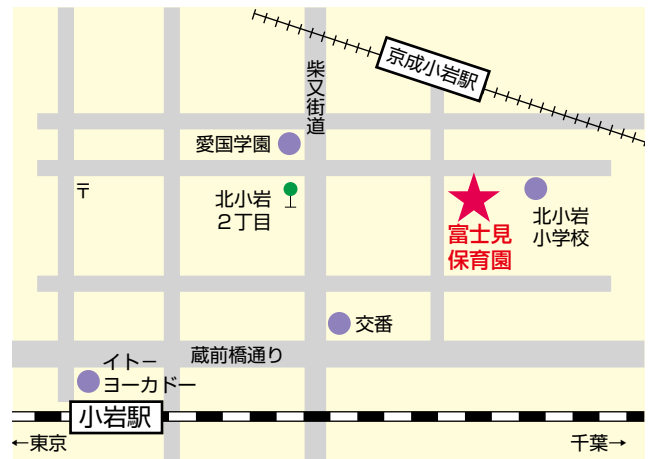

開園時間 午前 7 : 15 ~ 午後 7 : 15

延長保育 午後 6 : 15 ~ 午後 7 : 15

定 員 100 名

0 歳	1 歳	2 歳	3 歳	4 歳	5 歳
9 名	15 名	18 名	18 名	20 名	20 名

0 歳児保育 5 ヶ月から

京成小岩駅 徒歩 3 分
J R 総武線小岩駅よりバス金町行き北小岩二丁目下車 徒歩 3 分

保育園の特徴

1. 神と人ともに愛されていることを知り、命の大切さを伝えます。
2. 乳児は、担当制保育を通して一人一人の発達にあったきめ細やかなより家庭的な援助をしています。
3. 幼児は、異年齢保育での関わりから互いの違いを認め合い、友だちを大切にし、自分の思いを表現する力と豊かな想像力と心身の発達を育てます。
4. わらべうた遊び、リトミック、体育遊び等、専任講師より指導を受け、リズム感や運動機能を高め、協調性や表現力を培います。
5. 給食は和食を基本とし、季節毎の食材を取り入れ、日本の食文化を伝えたり、食材に触れたりする事で食への関心を持ち、食べる意欲と心身の育ちを支えます
6. 保護者と共に子どもの生活リズムを整え、基本的な生活習慣の自立を促します。