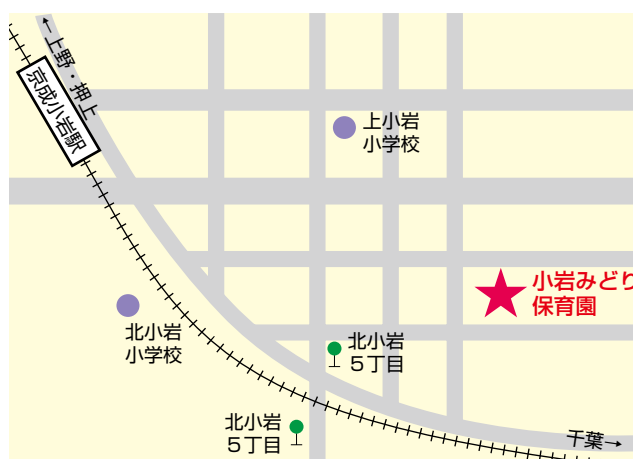

宗教法人 十念寺 小岩みどり保育園

〒 133-0051

住 所 江戸川区北小岩5-27-16

電 話 03(3671)5983

F A X 03(3671)5985

ホームページアドレス

<http://www.ans.co.jp/n/koiwamidori/>

開園時間 午前7:30～午後7:30

延長保育 午後6:30～午後7:30

定 員 110名

0歳	1歳	2歳	3歳	4歳	5歳
なし	14名	21名	25名	25名	

京成小岩駅 徒歩7分

保育園の特徴

- *小岩みどり保育園は、「生命尊重」や「慈しみの心」を育てる仏教保育を行っています
- *子どもが健全で、情緒の安定した生活ができる環境を用意し、個性を十分に発揮しながら活動できるようにしています。
- *体育指導・造形活動・リトミックは、専任講師の指導です。
- *年5回、ストーリーテラーによる『おはなしかご』に参加して、おはなしの世界を楽しんでいます。
- *子どもたちの足を強くするには裸足の生活が効果があると考え、室内での裸足保育を取り入れています。