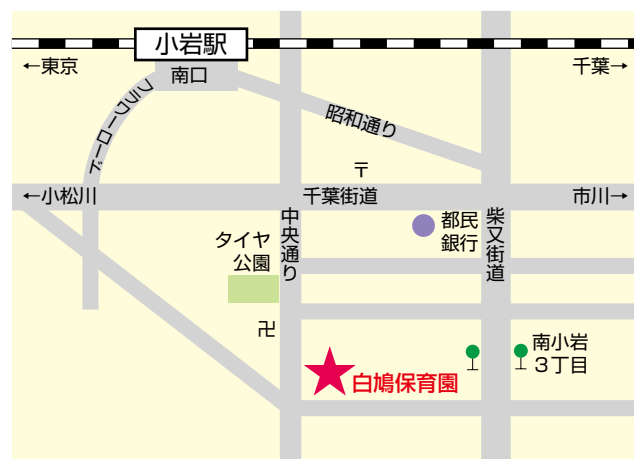

白鳩保育園

〒 133-0056
 住 所 江戸川区南小岩 3 - 22 - 19
 電 話 03 (3650) 3228
 F A X 03 (3650) 6131
 ホームページアドレス
<http://www.ans.co.jp/n/shirohatohoikuen/>
 開園時間 午前 7 : 30 ~ 午後 7 : 30
 延長保育 午後 6 : 30 ~ 午後 7 : 30
 定 員 120 名

0 歳	1 歳	2 歳	3 歳	4 歳	5 歳
なし	17 名	25 名	26 名	26 名	26 名

J R 小岩駅 南口下車 徒歩 12 分

保育園の特徴

- ☆明るくのびのび行動できる子ども
- ☆最後までがんばれる子ども
- ☆思いやりのある優しい情操豊かな子ども

を保育目標に、子ども達が落ち着いて過ごせる保育園として、また保護者の皆様が安心して預けられる保育園として、日々取り組んでおります。大切な乳幼児期の保育を、保護者の皆様と私ども保育園とで協力して進めてまいります。