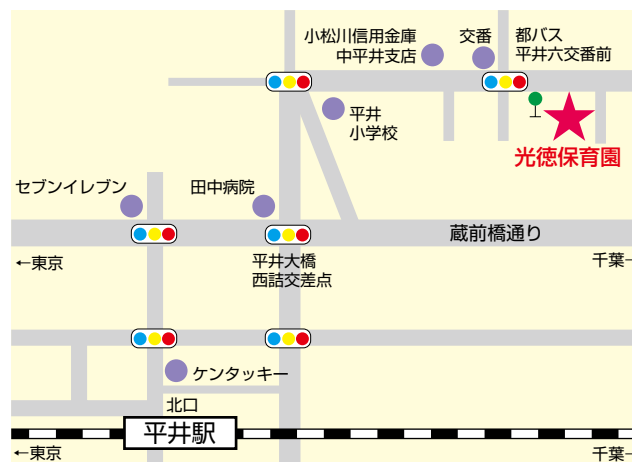

koutoku@kosodate-web.com

開園時間 午前7:15～午後7:15

延長保育 午後6:15～午後7:15

定員 150名

0歳	1歳	2歳	3歳	4歳	5歳
12名	25名	28名	28名	57名	

JR平井駅 徒歩10分
バス

JR平井駅「平井操車所行き、上野松阪屋行き」利用
「平井六交番前」下車 徒歩2分

保育園の特徴