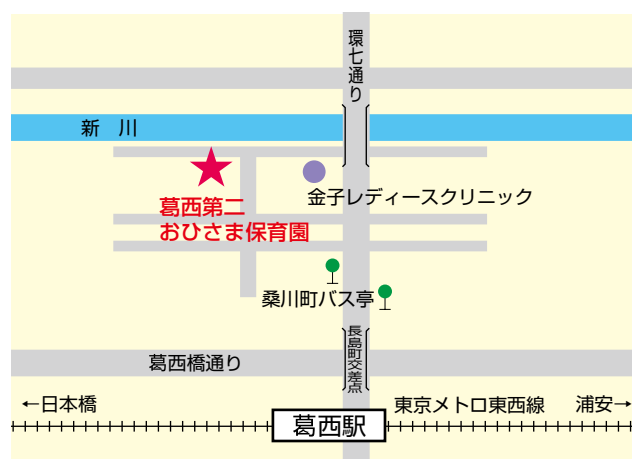

Eメールアドレス

kasaidaini@edogawa-ohisama.or.jp

開園時間 午前 7 : 30 ~ 午後 7 : 30

延長保育 午後 6 : 30 ~ 午後 7 : 30

定員 124 名

0 歳	1 歳	2 歳	3 歳	4 歳	5 歳
なし	21 名	24 名	26 名	26 名	27 名

都バス・京成バス 桑川町下車徒歩 3 分

保育園の特徴