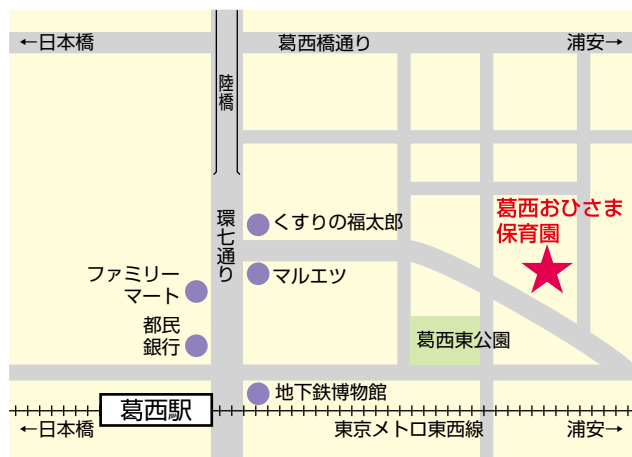

社会福祉法人 えどがわ 葛西おひさま保育園

〒 134-0084
 住 所 江戸川区東葛西 5 - 29 - 14
 電 話 03 (5679) 0130
 F A X 03 (5679) 0150
 ホームページアドレス

[http://edogawa-ohisama.or.jp/
 kasai-ohisama/](http://edogawa-ohisama.or.jp/kasai-ohisama/)

Eメールアドレス
kasai@edogawa-ohisama.or.jp
 開園時間 午前 7 : 30 ~ 午後 7 : 30
 延長保育 午後 6 : 30 ~ 午後 7 : 30
 定員 149 名

0 歳	1 歳	2 歳	3 歳	4 歳	5 歳
なし	20 名	24 名	35 名	70 名	

東京メトロ東西線 葛西駅より 徒歩 8 分

保育園の特徴

葛西おひさま保育園は、江戸川区内の私立幼稚園並びに私立保育園の設置者・園長により「養護・教育・子育て支援」の基本理念を掲げ、平成 14 年に設立された「社会福祉法人えどがわ」により運営しております。