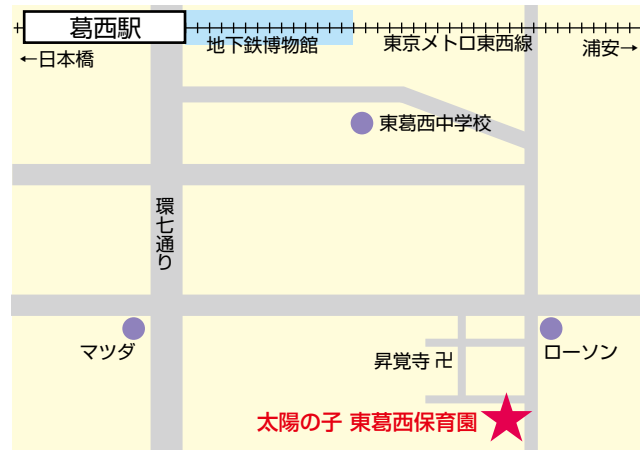

太陽の子東葛西保育園

〒 134-0084

住所 江戸川区東葛西7-28-15
オンダビルディング1階

電話 03(6663)8235

FAX 03(6663)8236

ホームページアドレス

<http://www.kidslife-nursery.com/base/edogawa/higashikasai/>

開園時間 平日午前7:30～午後8:30

土曜午前7:30～午後6:30

延長保育 午後6:30～午後8:30

定員 60名

0歳	1歳	2歳	3歳	4歳	5歳
6名	9名	9名	12名	12名	12名

保育園の特徴

『つながり保育園』

この場所ではじまり、この場所をつながり、この場所からひろがる
ここで育った子どもが父、母となり
またここにあずけたいと思えるような
おかえりが生まれる保育園です。

<園の取り組み>