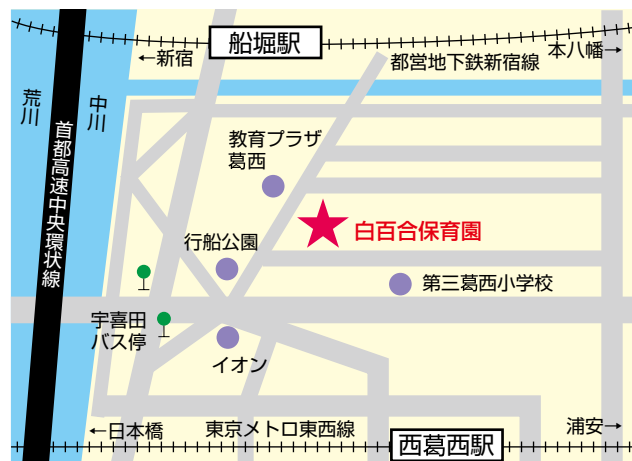

宗法人 日本キリスト教団小松川教会 白百合保育園

〒 134-0081

住 所 江戸川区北葛西4-3-9

電 話 03 (3877) 8344

F A X 03 (3877) 8346

ホームページアドレス

<http://www.shirayuri-creche.ed.jp/>

開園時間 午前7:30～午後6:30

定 員 70名

0歳	1歳	2歳	3歳	4歳	5歳
6名	9名	12名	14名	29名	

東京メトロ東西線 西葛西駅 徒歩13分
 都営新宿線 船堀駅 都バスなぎさニュータウン行き
 宇喜田小学校前 徒歩5分

保育園の特徴

当園は日本キリスト教団小松川教会附属の保育園ですのでキリスト教主義の保育を行い、神と人
 とに愛される子どもを育てることを目標にしています。また、自由遊び、幼児体操、リトミック等の
 プログラムを0歳から年長までの全園児で行い、異年齢交流保育をしています。