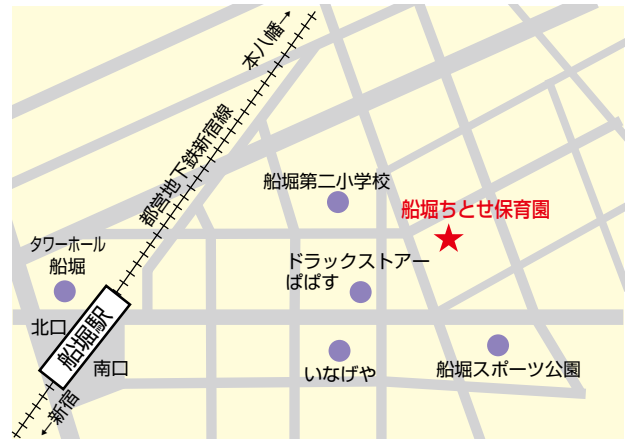

保育園の特徴

構成論を取り入れた保育カリキュラムに基づき子どもの発達にあわせた幼児教育を行います。「自律した子」の育成を目指しています。

【保育理念】

ゆきとどいた安全な環境と家庭的なぬくもりの中で、ひとりひとりのこどもを大切に健康で明るく思いやりのある自律性を持ったこどもの育成を目指します。

【保育目標】

生き生きとし、元気に遊べる子
友達としっかりと関わり、育ちあう子
自分で考え、行動する子

事業内容

0歳児保育	障がい児	延長保育	一時保育	保育体験	アレルギー児対応	子育て支援
○		○			○	○