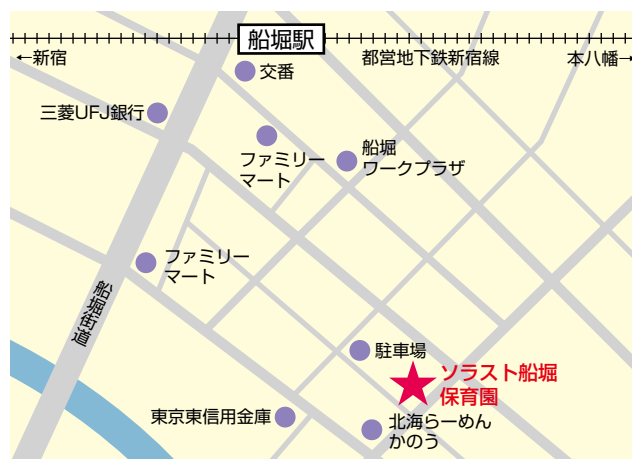

保育園の特徴

【保育理念】

『すべてはそこに暮らす子どもたちのために』

【保育目標】

STEP 一歩一歩着実に、自分のペースで成長する子ども

Smile ~自分を肯定し、まわりの人たちとの関わりを楽しみ明るい笑顔に満ちているこども

Try ~自分の考えを持ち、伝わるように表現しようとしたり、新しいことに失敗を恐れずチャレンジするこども

Eat&sleep ~おいしく食べ、ぐっすり眠り、自然の恵みに感謝して毎日の生活を健やかに過ごすこども

Play ~遊びを通して、社会と関わり、相手を尊重することを学び、いろいろな物事に興味を持ち主体的に取り組むこども

☆ ECC(2 歳児以上) ~楽しみながら英語に触れる~

☆ 地域交流：園行事に近隣の介護施設に伺ったり、保育園体験による未入園児の招待

事業内容

0 歳児保育	障がい児	延長保育	一時保育	保育体験	アレルギー児対応	子育て支援
○	○	○			○