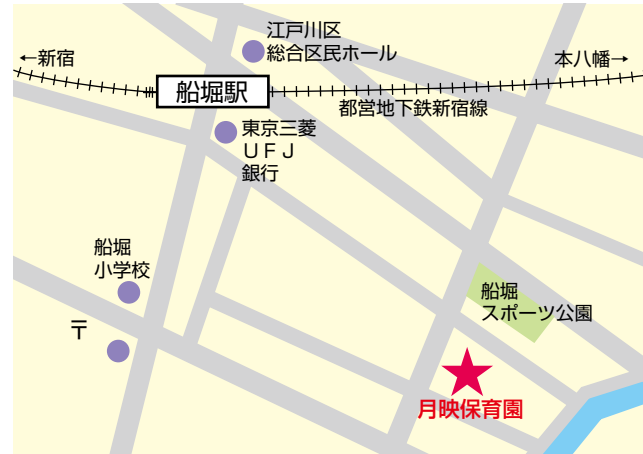

宗教法人 法龍寺 月映保育園

〒 134 - 0091

住 所 江戸川区船堀 6 - 9 - 30

電 話 03 (3689) 0340

F A X 03 (5605) 4152

ホームページアドレス

<http://www.tsukikage.ed.jp/hoikuen.html>

開園時間 午前 7 : 15 ~ 午後 6 : 15

定 員 169 人

0 歳	1 歳	2 歳	3 歳	4 歳	5 歳
なし	13 名	33 名	37 名	86 名	

都営新宿線 船堀駅下車 徒歩 8 分
 東京メトロ東西線 葛西駅下車 都バス利用
 都営バス 系統 25 錦糸町 - 三角まわり 葛西駅間路線
 錦糸町から 25 分 陣屋橋下車
 船堀駅から 5 分 〃
 葛西駅から 7 分 〃

保育園の特徴

本園は、宗教法人法龍寺が運営する保育園です。仏教行事を行うと共に、日常の生活の中にも仏教的精神（物を大切に、思いやりの心）を活かした保育を行っています。近隣には公園があり、園庭遊びの他に、散歩に出かけるなど、戸外での活動も多く行っています。通常保育中に、鼓笛、造形遊び、体育指導を組み込み、色々な経験が出来るようなカリキュラムで、子供達は、変化のある生活を送っています。年間行事は、運動会、お遊戯会の他に、誕生会見学会、お餅つき、みたままつりを行い、世代間交流、地域交流も大切にしています。