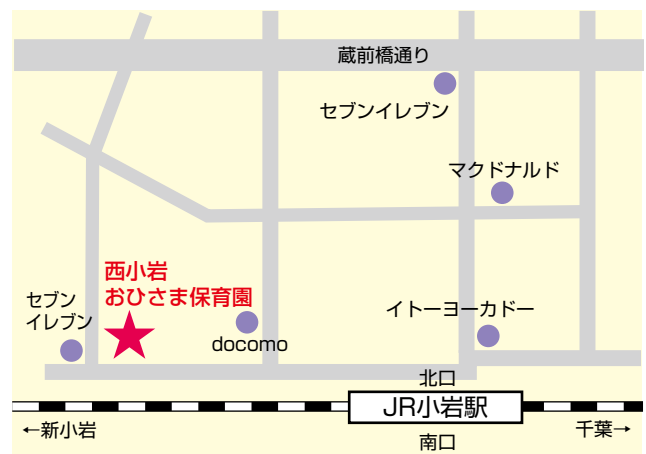

社会福祉法人 えどがわ 西小岩おひさま保育園

〒 133-0057
 住 所 江戸川区西小岩1-19-1
 電 話 03 (6458) 0130
 F A X 03 (6458) 0134
 ホームページアドレス

<http://edogawa-ohisama.or.jp/nishikoiwa-ohisama/>

Eメールアドレス
nishikoiwa@edogawa-ohisama.or.jp
 開園時間 午前7:30～午後7:30
 延長保育 午後6:30～午後7:30
 定 員 165名

0歳	1歳	2歳	3歳	4歳	5歳
なし	27名	30名	35名	36名	37名

J R小岩駅 徒歩3分

保育園の特徴

小岩おひさま保育園は、江戸川区内の私立幼稚園並びに私立保育園の設置者・園長により「養護・教育・子育て支援」の基本理念を掲げ、平成14年に設立された「社会福祉法人えどがわ」により運営しております。

J R小岩駅から歩いて3分、緑の木々に囲まれた園庭の中に西小岩おひさま保育園があります。健康で明るく意欲と思いやりのある子、よく見、よく聞き、よく考え創造性を持ち、最後まで頑張れる子という保育目標を掲げ、職員一同、在園している子どもとその家族、地域に対して支援が出来るような保育園を目指しています。