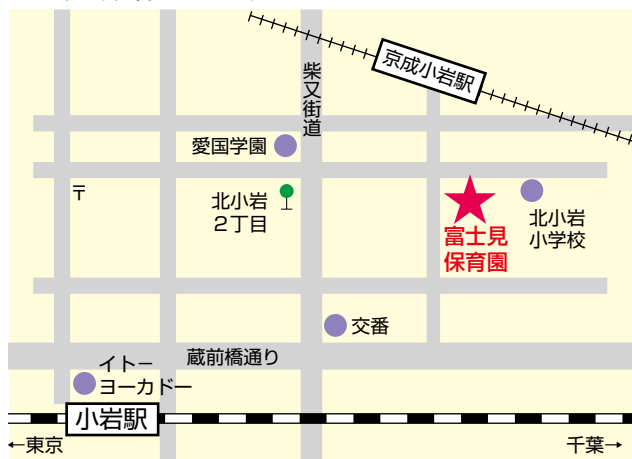

開園時間 午前7:15～午後7:15

延長保育 午後6:15～午後7:15

定員 100名

0歳	1歳	2歳	3歳	4歳	5歳
9名	15名	18名	18名	20名	20名

0歳児保育 5ヶ月から

京成小岩駅 徒歩3分

JR総武線小岩駅よりバス金町行き北小岩二丁目下車 徒歩3分

保育園の特徴