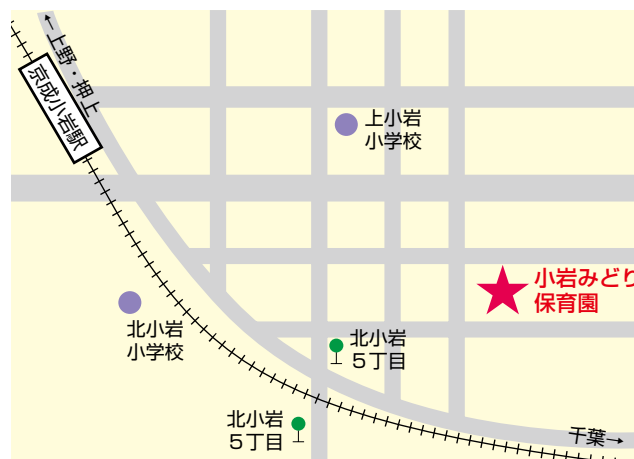

# 宗教法人 十念寺 小岩みどり保育園

〒 133-0051  
 住 所 江戸川区北小岩 5 - 27 - 16  
 電 話 03 (3671) 5983  
 F A X 03 (3671) 5985  
 ホームページアドレス  
<http://www.ans.co.jp/n/koiwamidori/>  
 開園時間 午前 7 : 30 ~ 午後 7 : 30  
 延長保育 午後 6 : 30 ~ 午後 7 : 30  
 定 員 110 名

0 歳	1 歳	2 歳	3 歳	4 歳	5 歳
なし	14 名	21 名	25 名	25 名	

京成小岩駅 徒歩 7 分