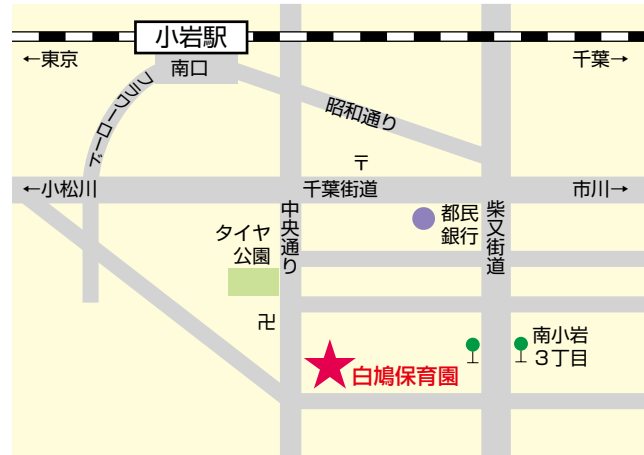

白鳩保育園

〒 133-0056

住 所 江戸川区南小岩3-22-19

電 話 03(3650)3228

F A X 03(3650)6131

ホームページアドレス

<http://www.ans.co.jp/n/shirohatohoikuen/>

開園時間 午前7:30～午後7:30

延長保育 午後6:30～午後7:30

定 員 120名

0歳	1歳	2歳	3歳	4歳	5歳
なし	17名	25名	26名	26名	26名

J R小岩駅 南口下車 徒歩12分

保育園の特徴

- ☆明るくのびのび行動できる子ども
- ☆最後までがんばれる子ども
- ☆思いやりのある優しい情操豊かな子ども

を保育目標に、子ども達が落ち着いて過ごせる保育園として、また保護者の皆様が安心して預けられる保育園として、日々取り組んでおります。大切な乳幼児期の保育を、保護者の皆様と私ども保育園とで協力して進めてまいります。