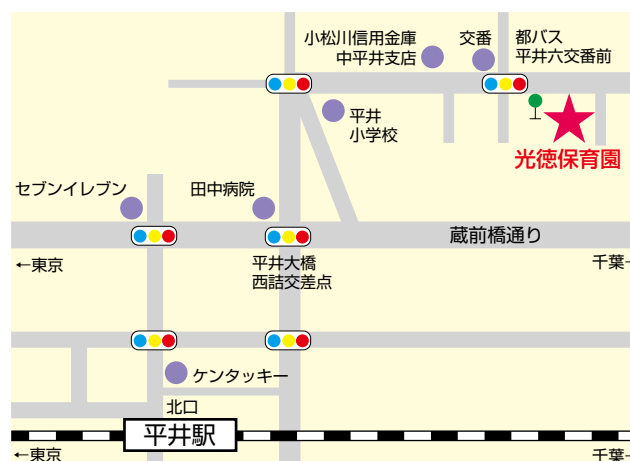

koutoku@kosodate-web.com

開園時間 午前 7 : 15 ~ 午後 7 : 15

延長保育 午後 6 : 15 ~ 午後 7 : 15

定 員 150 名

0 歳	1 歳	2 歳	3 歳	4 歳	5 歳
12 名	25 名	28 名	28 名	57 名	

J R 平井駅 徒歩 10 分
バス

J R 平井駅 「平井操車所行き、上野松阪屋行き」利用
「平井六交番前」下車 徒歩 2 分

保育園の特徴