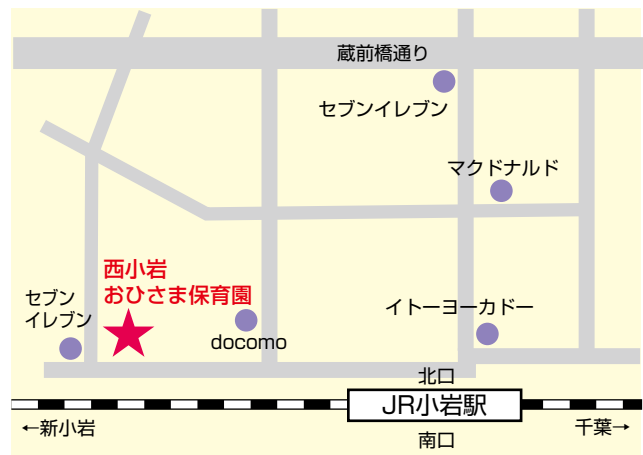

社会福祉法人 えどがわ 西小岩おひさま保育園

〒 133-0057
 住 所 江戸川区西小岩1-19-1
 電 話 03 (6458) 0130
 F A X 03 (6458) 0134
 ホームページアドレス
<http://edogawa-ohisama.or.jp/>
 nishikoiwa-ohisama/

Eメールアドレス
nishikoiwa@edogawa-ohisama.or.jp
 開園時間 午前7:30～午後7:30
 延長保育 午後6:30～午後7:30
 定 員 165名

0歳	1歳	2歳	3歳	4歳	5歳
なし	27名	30名	35名	36名	37名

J R小岩駅 徒歩3分

保育園の特徴

小岩おひさま保育園は、江戸川区内の私立幼稚園並びに私立保育園の設置者・園長により「養護・教育・子育て支援」の基本理念を掲げ、平成14年に設立された「社会福祉法人えどがわ」により運営しております。

J R小岩駅から歩いて3分、緑の木々に囲まれた園庭の中に西小岩おひさま保育園があります。健康で明るく意欲と思いやりのある子、よく見、よく聞き、よく考え創造性を持ち、最後まで頑張れる子という保育目標を掲げ、職員一同、在園している子どもとその家族、地域に対して支援が出来るような保育園を目指しています。