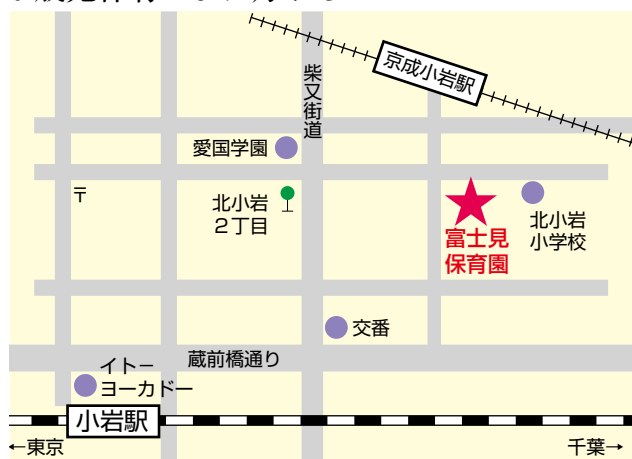

開園時間 午前 7 : 15 ~ 午後 7 : 15

延長保育 午後 6 : 15 ~ 午後 7 : 15

定 員 100 名

0 歳	1 歳	2 歳	3 歳	4 歳	5 歳
9 名	15 名	18 名	18 名	20 名	20 名

0 歳児保育 5 ヶ月から

京成小岩駅 徒歩 3 分
J R 総武線小岩駅よりバス金町行き北小岩二丁目下車 徒歩 3 分

保育園の特徴

1. 神と人ともに愛されていることを知り、命の大切さを伝えます。
2. 乳児は、担当制保育を通して一人一人の発達にあったきめ細やかなより家庭的な援助をしています。
3. 幼児は、異年齢保育での関わりから互いの違いを認め合い、友だちを大切にし、自分の思いを表現する力と豊かな想像力と心身の発達を育てます。
4. わらべうた遊び、リトミック、体育遊び等、専任講師より指導を受け、リズム感や運動機能を高め、協調性や表現力を培います。
5. 給食は和食を基本とし、季節毎の食材を取り入れ、日本の食文化を伝えたり、食材に触れたりする事で食への関心を持ち、食べる意欲と心身の育ちを支えます
6. 保護者と共に子どもの生活リズムを整え、基本的な生活習慣の自立を促します。