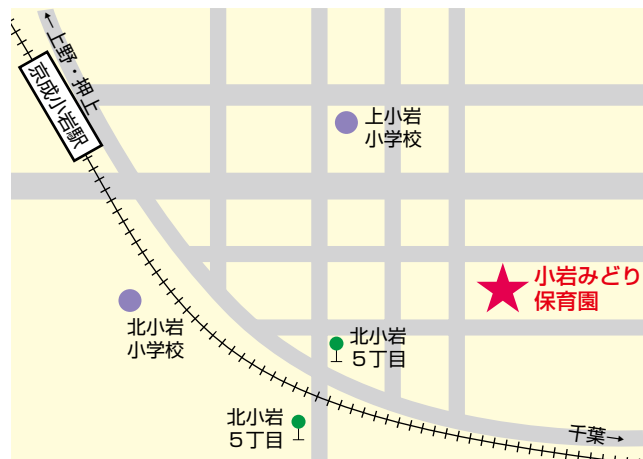

宗教法人 十念寺 小岩みどり保育園

〒 133-0051

住 所 江戸川区北小岩5-27-16

電 話 03(3671)5983

F A X 03(3671)5985

ホームページアドレス

<http://www.ans.co.jp/n/koiwamidori/>

開園時間 午前7:30～午後7:30

延長保育 午後6:30～午後7:30

定 員 110名

0歳	1歳	2歳	3歳	4歳	5歳
なし	14名	21名	25名	25名	

京成小岩駅 徒歩7分

保育園の特徴

- *小岩みどり保育園は、「生命尊重」や「慈しみの心」を育てる仏教保育を行っています
- *子どもが健全で、情緒の安定した生活ができる環境を用意し、個性を十分に発揮しながら活動できるようにしています。
- *体育指導・造形活動・リトミックは、専任講師の指導です。
- *年5回、ストーリーテラーによる『おはなしかご』に参加して、おはなしの世界を楽しんでいます。
- *子どもたちの足を強くするには裸足の生活が効果があると考え、室内での裸足保育を取り入れています。