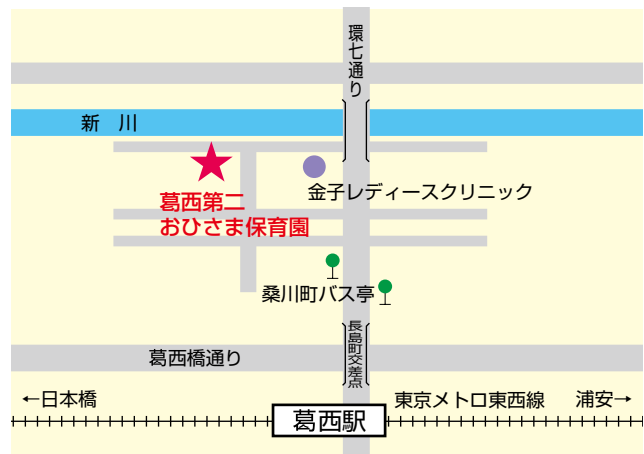

Eメールアドレス

kasaidaini@edogawa-ohisama.or.jp

開園時間 午前 7 : 30 ~ 午後 7 : 30

延長保育 午後 6 : 30 ~ 午後 7 : 30

定員 124 名

0 歳	1 歳	2 歳	3 歳	4 歳	5 歳
なし	21 名	24 名	26 名	26 名	27 名

都バス・京成バス 桑川町下車徒歩 3 分

保育園の特徴