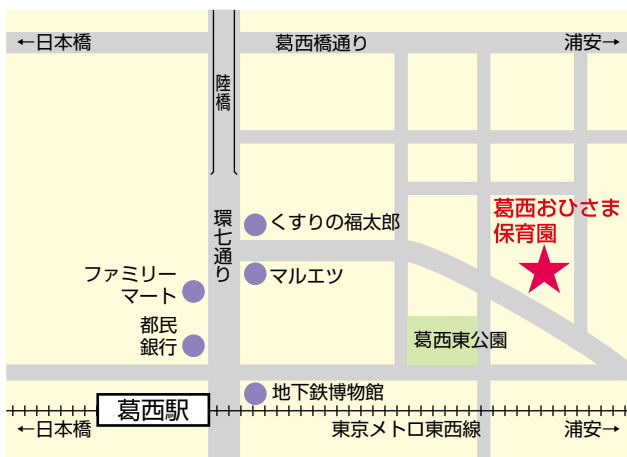

# 社会福祉法人 えどがわ 葛西おひさま保育園

〒 134-0084

住 所 江戸川区東葛西5-29-14

電 話 03 (5679) 0130

F A X 03 (5679) 0150

ホームページアドレス

<http://edogawa-ohisama.or.jp/>

[kasai-ohisama/](mailto:kasai-ohisama/)

Eメールアドレス

[kasai@edogawa-ohisama.or.jp](mailto:kasai@edogawa-ohisama.or.jp)

開園時間 午前7:30～午後7:30

延長保育 午後6:30～午後7:30

定員 149名

0歳	1歳	2歳	3歳	4歳	5歳
なし	20名	24名	35名	70名	

東京メトロ東西線 葛西駅より 徒歩8分