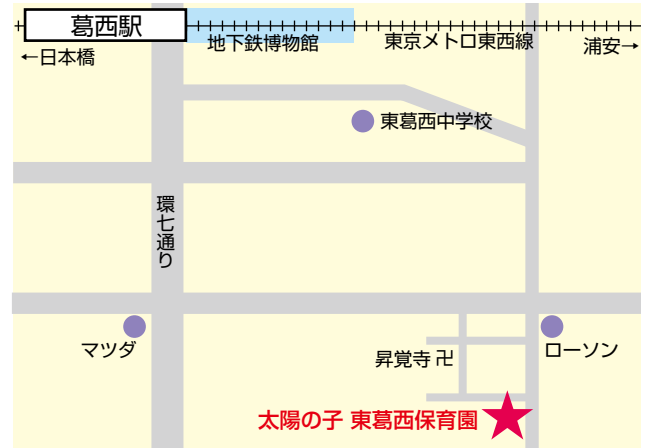

太陽の子東葛西保育園

〒 134-0084
 住 所 江戸川区東葛西7-28-15
 オンダビルディング1階
 電 話 03(6663)8235
 F A X 03(6663)8236
 ホームページアドレス
<http://www.kidslife-nursery.com/base/edogawa/higashikasai/>
 開園時間 平日午前7:30～午後8:30
 土曜午前7:30～午後6:30
 延長保育 午後6:30～午後8:30
 定 員 60名

0歳	1歳	2歳	3歳	4歳	5歳
6名	9名	9名	12名	12名	12名

保育園の特徴

『つながり保育園』

この場所ではじまり、この場所をつながり、この場所からひろがる
 ここで育った子どもが父、母となり
 またここにあずけたいと思えるような
 おかえりが生まれる保育園です。

<園の取り組み>

- ◆絵本…子どもの感性、創造力を伸ばす「絵本」を積極的に活動に取り入れています。定期的に新しい絵本が届く姉妹園との“巡回としょかん”で子どもたちは様々なお話に触れ、絵本の世界を楽しみます。
- ◆0歳児からの英語レッスン(10月～)…外国人講師と日本人講師による楽しい英語の時間。一緒に遊んだり歌ったりしながら自然と英語が身近になる子どもたちも大好きな時間です。
- ◆食育…園での栽培体験や、栄養士によるおはなし会を通じて、子どもたちが食を楽しみ、食に興味を持ち、健康なからだをつくる基礎を育んでいます。