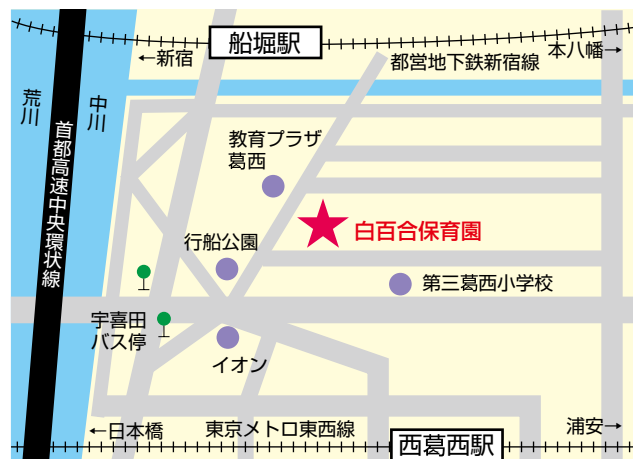

宗教法人 日本キリスト教団小松川教会 白百合保育園

〒 134-0081

住 所 江戸川区北葛西4-3-9

電 話 03 (3877) 8344

F A X 03 (3877) 8346

ホームページアドレス

<http://www.shirayuri-creche.ed.jp/>

開園時間 午前7:30～午後6:30

定 員 70名

0歳	1歳	2歳	3歳	4歳	5歳
6名	9名	12名	14名	29名	

東京メトロ東西線 西葛西駅 徒歩13分
 都営新宿線 船堀駅 都バスなぎさニュータウン行き
 宇喜田小学校前 徒歩5分

保育園の特徴

当園は日本キリスト教団小松川教会附属の保育園ですのでキリスト教主義の保育を行い、神と人々に愛される子どもを育てることを目標にしています。また、自由遊び、幼児体操、リトミック等のプログラムを0歳から年長までの全園児で行い、異年齢交流保育をしています。