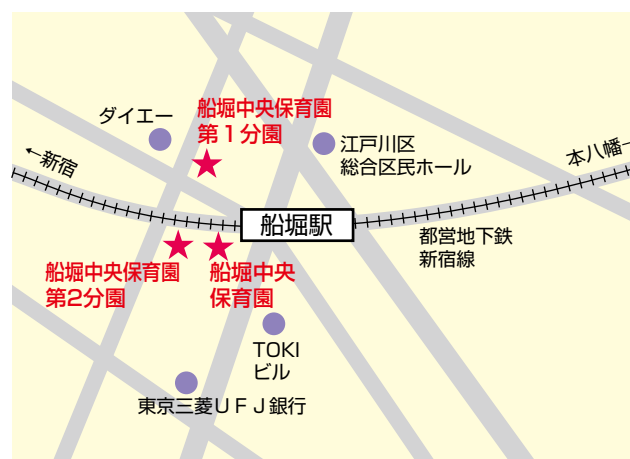

社会福祉法人 東京児童協会 船堀中央保育園

〒 134-0091

住 所 江戸川区船堀 2 - 23 - 10

電 話 03 (3680) 1441

F A X 03 (3680) 1618

ホームページアドレス

<http://ookinaouchi.com/>

開園時間 午前 7 : 15 ~ 午後 7 : 15

※ 0 歳児クラスは延長保育の実施なし。

定 員 120 名

0 歳	1 歳	2 歳	3 歳	4 歳	5 歳
12 名	21 名	21 名	22 名	22 名	22 名

都営新宿線 船堀駅 徒歩 1 分

保育園の特徴

大きなおうちの理念をもとに「第2のおうち」として協同的で家庭的な保育に取り組み、家庭と保育園が思いをひとつに、子ども達ひとり一人の笑顔と夢が溢れる毎日の実現に努めています。地域の育児ステーションとして、また保育に携わる人の集う場として、保護者と子育てのプロ（保育士）が共に語りあい、成長を喜びあえる保育園でありたいと願っています。船堀中央保育園は保護者の就労のためだけに子どもを預かる場所ではありません。家庭と保育園がコミュニケーションを多く取りながら、子ども第一にお互いの役割を考えます。子どもも大人も共に育ち、思いやりや生きる力を育む夢いっぱいの乳幼児期を一緒に楽しみましょう。