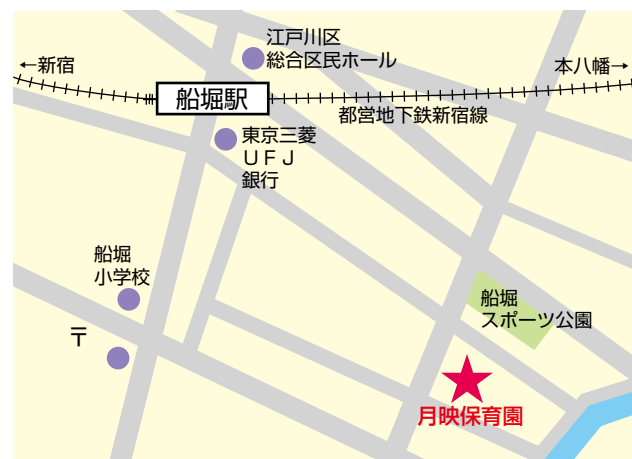

宗教法人 法龍寺 月映保育園

〒 134-0091
 住 所 江戸川区船堀 6 - 9 - 30
 電 話 03 (3689) 0340
 F A X 03 (5605) 4152
 ホームページアドレス
<http://www.tsukikage.ed.jp/hoikuen.html>
 開園時間 午前 7 : 15 ~ 午後 6 : 15
 定 員 169 人

0 歳	1 歳	2 歳	3 歳	4 歳	5 歳
なし	13 名	33 名	37 名	86 名	

都営新宿線 船堀駅下車 徒歩 8 分
 東京メトロ東西線 葛西駅下車 都バス利用
 都営バス 系統 25 錦糸町 - 三角まわり 葛西駅間路線
 錦糸町から 25 分 陣屋橋下車
 船堀駅から 5 分
 葛西駅から 7 分

保育園の特徴

本園は、宗教法人法龍寺が運営する保育園です。仏教行事を行うと共に、日常の生活の中にも仏教的精神（物を大切に、思いやりの心）を活かした保育を行っています。近隣には公園があり、園庭遊びの他に、散歩に出かけるなど、戸外での活動も多く行っています。通常保育中に、鼓笛、造形遊び、体育指導を組み込み、色々な経験が出来るようなカリキュラムで、子供達は、変化のある生活を送っています。年間行事は、運動会、お遊戯会の他に、誕生会見学会、お餅つき、みたままつりを行い、世代間交流、地域交流も大切にしています。