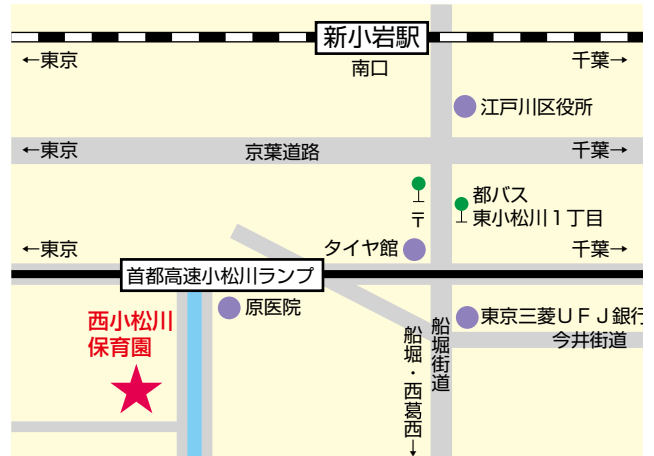

宗教法人 仲台院 西小松川保育園

〒 132-0032

住 所 江戸川区西小松川町 11 - 17

電 話 03 (3651) 6588

F A X 03 (3651) 6898

ホームページアドレス

<http://www.nishiho.ed.jp>

開園時間 午前 7 : 30 ~ 午後 6 : 30

定 員 129 名

| 0 歳 | 1 歳 | 2 歳 | 3 歳 | 4 歳 | 5 歳 |
|-----|------|------|------|------|------|
| なし | 15 名 | 24 名 | 30 名 | 30 名 | 30 名 |

バス
J R 新小岩駅 (西葛西、葛西駅、船堀駅行き) 約 20 分 急行は止まりません 東小松川 1 丁目下車

保育園の特徴

本園は、昭和 30 年 4 月に仲台院の境内に創立してから、一貫して宗教法人仲台院の経営として、仏教精神による保育に専念しております。