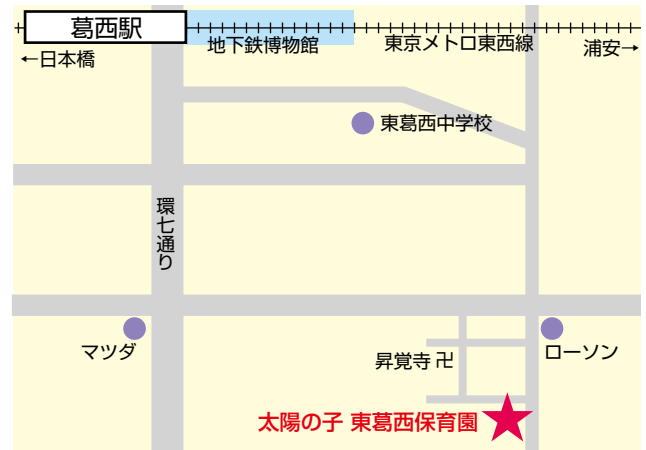

太陽の子 東葛西保育園

〒 134-0084
 住 所 江戸川区東葛西7-28-15
 オンダビルディング1階
 電 話 03(6663)8235
 F A X 03(6663)8236
 ホームページアドレス
<http://www.kidslife-nursery.com/base/edogawa/higashikasai/>

開園時間 平日午前7:30～午後8:30
 土曜午前7:30～午後6:30
 延長保育 午後6:30～午後8:30
 定 員 60名

0歳	1歳	2歳	3歳	4歳	5歳
6名	9名	9名	12名	12名	12名

保育園の特徴

『つながり保育園』

この場所ではじまり、この場所をつながり、この場所からひろがる
 ここで育った子どもが父、母となり
 またここにあずけたいと思えるような
 おかえりが生まれる保育園です。

<園の取り組み>

- ◆絵本…子どもの感性、創造力を伸ばす「絵本」を積極的に活動に取り入れています。定期的に新しい絵本が届く姉妹園との“巡回としょかん”で子どもたちは様々なお話に触れ、絵本の世界を楽しみます。
- ◆0歳児からの英語レッスン(10月～)…外国人講師と日本人講師による楽しい英語の時間。一緒に遊んだり歌ったりしながら自然と英語が身近になる子どもたちも大好きな時間です。
- ◆食育…園での栽培体験や、栄養士によるおはなし会を通じて、子どもたちが食を楽しみ、食に興味を持ち、健康なからだをつくる基礎を育んでいます。